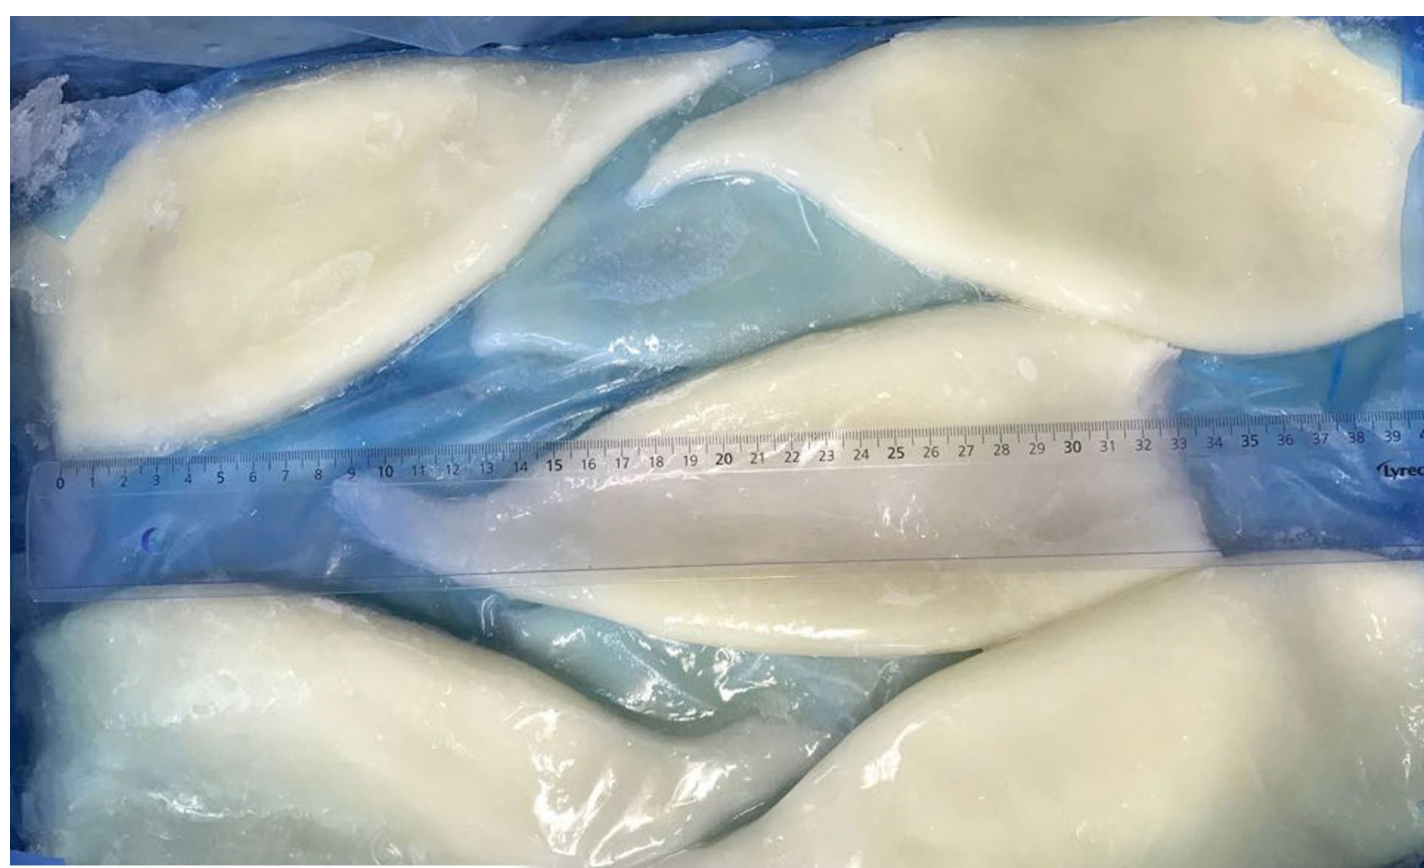

OFERTA SELECCIÓN DE PRODUCTOS

TUBO DE POTA HASTA FINDE STOK

6x1 Kg / Peso caja: 6 Kg

6,30 €/Kg

Tubo de pota

Tubo de pota

CONGELADOS DE CALIDAD

Copyright © 2016 NEW CONCISA S.L., Todos los derechos reservados.